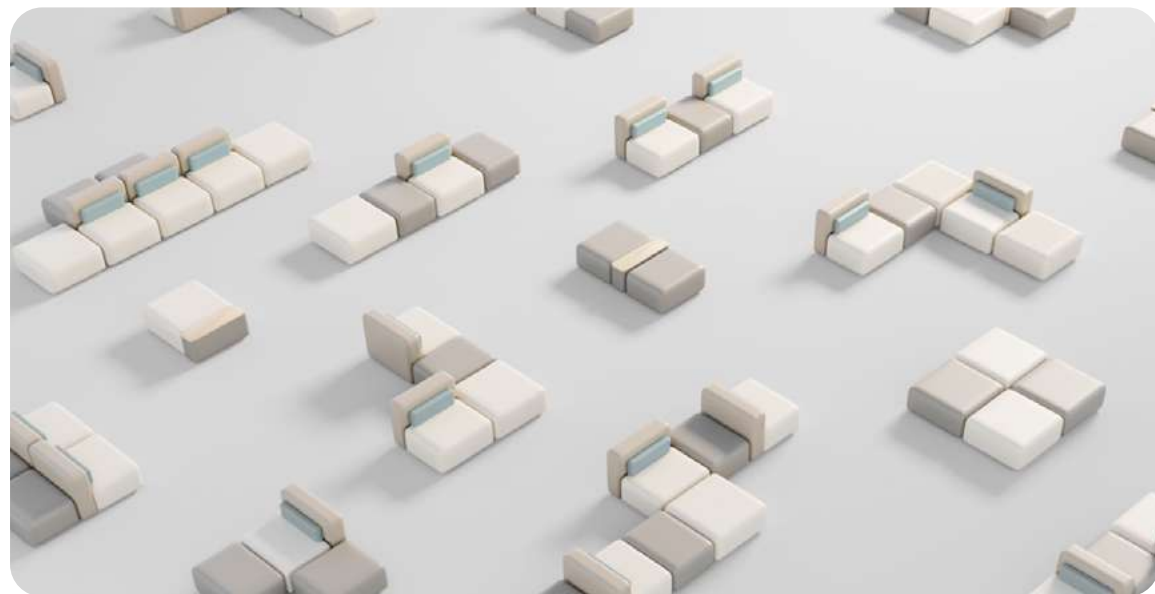

Espacios de encuentro

En áreas de soft seating, Bold transforma los espacios en escenarios de encuentro y relax. Su diseño modular facilita la creación de zonas colaborativas donde la comodidad y la estética se fusionan. Los acabados textiles aportan calidez, mientras que las configuraciones abiertas favorecen la interacción espontánea.

Bold se adapta a cada espacio con una libertad creativa ilimitada. Sus módulos independientes permiten combinaciones lineales, en esquina o circulares, configurando islas de descanso o zonas de colaboración.