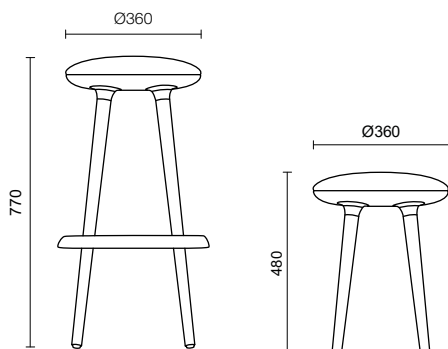

• Modelo Bajo

Blanco
RAL 9016

Mostaza
PMS 17-0839

Verde
PMS 17-6212

Azul
RAL 5009

Rojo
PMS 17-1532

Grafito
RAL 7011

• Medidas técnicas

• Características técnicas

- Asiento PP tapizado sobre espuma de PU inyectada.
- Patas de haya pulida con forma cónica.
- Apoyapies de PP en modelo alto.

Visita nuestra web:
www.limobelinwo.com