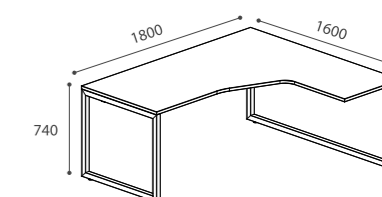

ECOnix con estructura en blanco RAL 9003 , tapa de melamina de 25 mm acabado en nogal con un separador en vidrio de 3+3

ECOnix with structure in white RAL 9003, melamine top of 25 mm finished in walnut with a melamine separator in 3+3 glass

ECOnix avec structure en RAL 9003 blanc, plateau en mélaminé de 25 mm fini en noix avec un séparateur en mélamine en verre 3 +3

*Composición especial con tapa angulada

*Special composition with angled top

*Composition spéciale avec top incliné