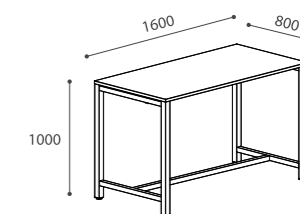

ECO alta se utiliza cada vez es más por su versatilidad y para crear zonas de trabajo colaborativas. Es un nuevo concepto de oficina moderna utilizado en empresas de diferente índole como laboratorios, cafeterías, salas de reuniones, offices, etc...

ECO high is used increasingly is more for its versatility and to create collaborative work areas. It is a new concept of modern office used in companies of different nature such as laboratories, cafeterias, meeting rooms, offices, etc ...

ECO high est de plus en plus utilisé est plus pour sa polyvalence et pour créer des zones de travail collaboratif. C'est un nouveau concept de bureau moderne utilisé dans des entreprises de nature différente telles que des laboratoires, des cafétérias, des salles de réunion, des bureaux, etc ...

ECO alta con estructura blanca en el RAL 9003 text y tapa de melamina de 25 mm acabado en arce

ECO high with white structure in RAL 9003 text and 25mm melamine top in maple finish

ECO haute avec structure blanche en texte RAL 9003 et plateau en mélaminé de 25 mm en finition érable