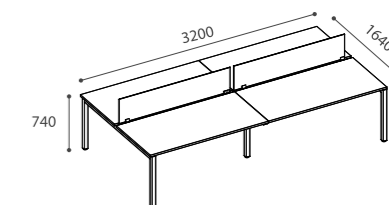

Composición multipuesto con buck móvil.
 Workstation composition with mobile buck.
 Composition multiproposée avec buck mobile.

Negro RAL 9005 text y tapa de melamina de 25 mm acabado en roble.

ECOnix con estructura en blanco RAL 9003 text y tapa de melamina de 25 mm en blanco
 ECOnix with structure in white RAL 9003 text and 25 mm melamine top in white
 ECOnix avec structure en texte RAL 9003 blanc et plateau en mélamine 25 mm en blanc